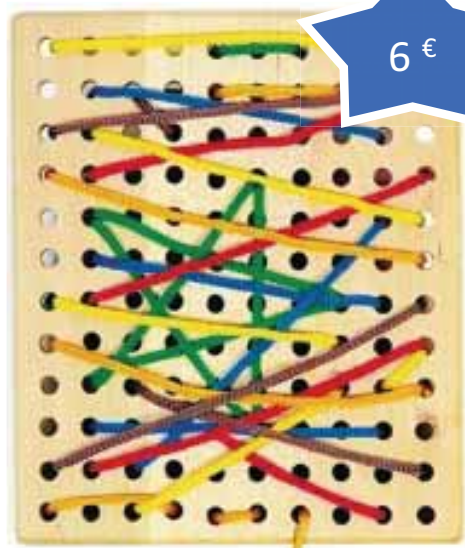

2

Jeux et jouets de Motricité

6 €

Référence 4610

Planche à trous

Exerce la motricité et prépare à lacer les chaussures.

env. 17 x 13 x 1,5 cm

3+