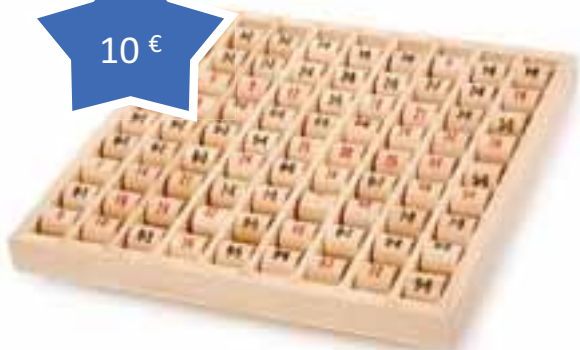

2

Jeux et jouets de Matricité

10 €

référence 7392

7+

Table de multiplication

Pour apprendre les multiplications simples. Les cylindres dans le cadre permettent de poser des exercices et, en tournant, d'en contrôler les solutions. env. 21 x 21 x 2 cm

Référence 7988