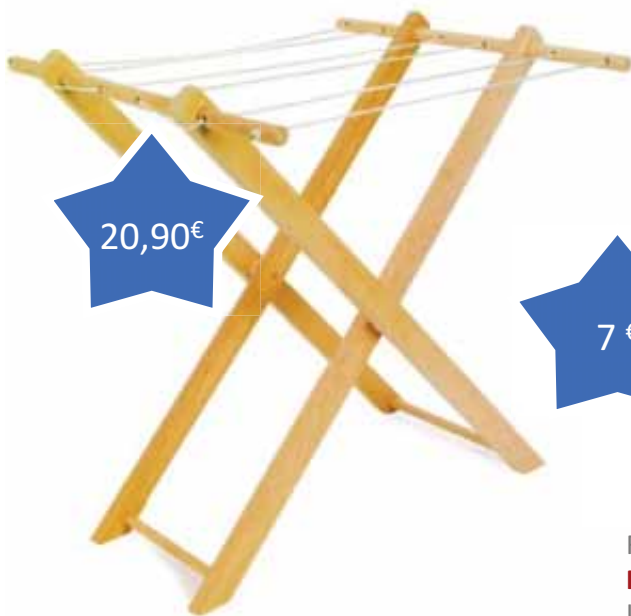

20,90€

Référence 7252

3+

Séchoir à linge

Après le lavage, on peut étendre le linge des poupées ici - travailler comme maman ! env. 60 x 42 x 62 cm

7 €