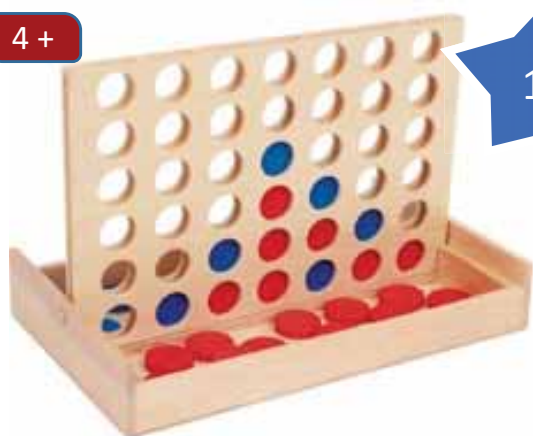

3

Jouer et s'amuser

34,90€

5+

Ludo pour 6 joueurs Référence 1800

Jeu de Petits Chevaux pour 6 joueurs avec une grande planche. Avec tout spécialement de grands personnages et un grand plateau de jeu pour petits doigts hésitants ! env. 42 x 48 x 5 cm

19,90€

Référence 6257

Ludo «Animaux de la Ferme»

Une version champêtre du classique à succès ! Rangement pratique des figurines et dés dans la boîte pliante. env. 29 x 29 x 1,5 cm
Hauteur Figurine env. 5 cm

5+

Référence 3460

4 dans une rangée en voyage, petit format

Le jeu classique populaire en une petite version en bois pour le voyage, en boîte cadeau imprimée. Les pions sont également en bois. env. 24 x 14 x 16 cm

4+

11€

25,80€

Référence 2943

5+

Rallye de dominos «Théo»

Monter adroitement des circuits toujours différents de dominos de bois verni, pour ensuite déclencher leur chute avec la roue! Des barrières, dominos ronds et petits éléments créent des effets spéciaux sur le rallye! Une belle boîte en bois à couvercle coulissant conserve les 140 pièces!

6,90€

Référence 4221

Domino «Véhicules»

Ce jeu de dominos en solide bois comprimé montre d'amusants motifs de véhicules. Le jeu se range dans une petite boîte en bois à couvercle coulissant. Plaquette env. 6 x 3 x 0,5 cm

3+

8,80€

Référence 2948

Domino «fruits»

Lot de 2. Sur les 28 dominos en bois stratifié figurent des fruits aux couleurs vives. Les dominos se rangent dans la boîte en bois à couvercle imprimé. env. 14 x 10 x 5 cm

3+