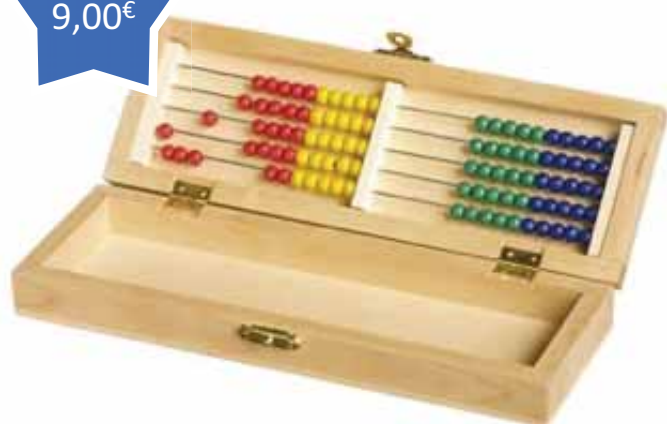

6

Loisirs Créatifs et monde de jeu

64,80€

Référence 7577

Tableau multifonctionnel

3+

Un tableau réversible avec une face craie et une face magnétique avec cadre, casier, boulier, horloge et tableau lettres. Tableau classique sur une face et surface magnétique pour écrire sur l'autre face. Ce tableau fait entrer l'école dans la chambre d'enfant ! Quels jeux enthousiasmants pour se préparer à la scolarisation ! Et un moyen parfait pour les petits de faire preuve de leur dextérité vis-à-vis d'une foule de spectateurs ! env. 78 x 37 x 120 cm

21,80€

9,00€

Référence 1778

Petit tableau

Tableau noir avec craie et éponge. Deuxième surface utilisable pour feutres solubles à l'eau. env. 46 x 33 x 34 cm

Référence 1689

Boîte pour le bureau avec boulier

Organisation et calcul avec un seul appareil. env. 22 x 7 x 3 cm

7,60€

Référence 2663

Boîte d'écriture «Coac»

Boîte à crayons comprenant une règle, un crayon et un stylo bille avec des têtes de grenouille qui gigotent. Tous les stylos trouveront leur place dans cette superbe boîte. env. 8,5 x 12 x 12 cm